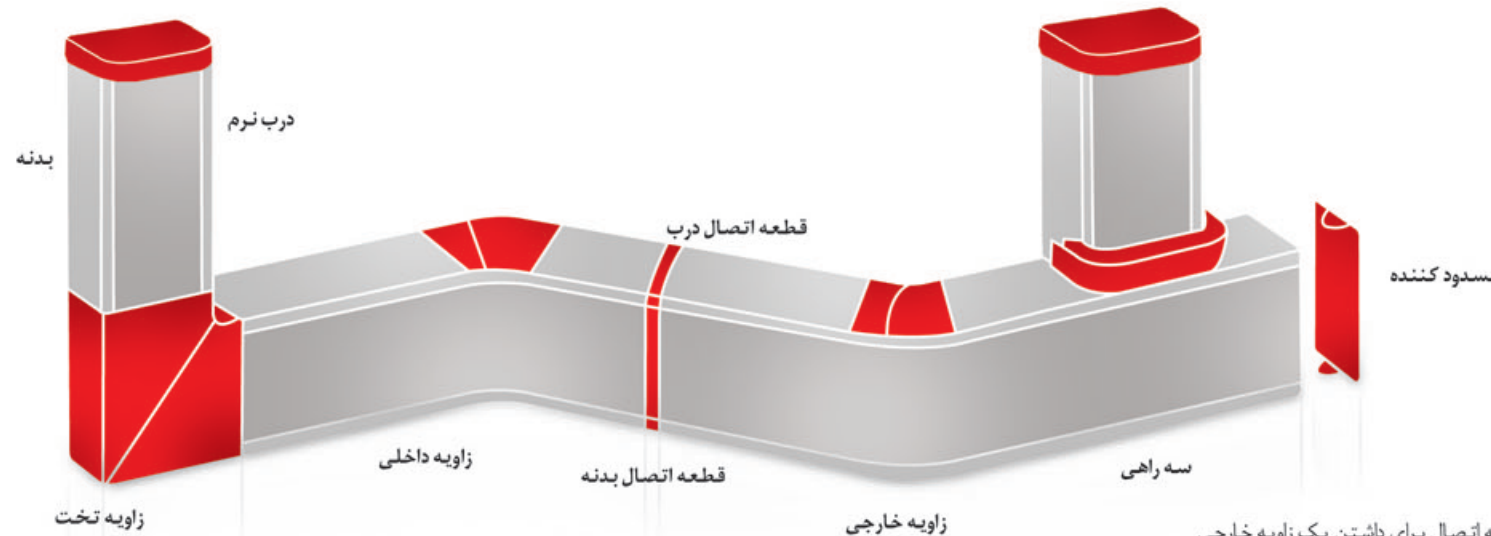

**قطعات اتصال**

- ▶ قطعه اتصال درب:
- ▶ بمنظور سهولت و ظرافت در اتصال دو درب نرم به یکدیگر
- ▶ قطعه اتصال بدنه:
- ▶ جهت سهولت و ظرافت در اتصال دو بدنه به یکدیگر

**زاویه داخلی:**

- ▶ استفاده از دو قطعه اتصال برای داشتن یک زاویه داخلی
- ▶ زاویه متغیر داخلی ۸۰ تا ۱۰۰ درجه
- ▶ قابلیت پوشاندگی کامل زوایا بدون نیاز به برش درب ترانکینگ
- ▶ انتقال آسان کابل ها در زاویه ها
- ▶ زیبایی و نصب آسان

**پارتیشن:**

- ▶ جداسازی کابل های مختلف (تلفن، برق، شبکه و ...)
- ▶ جداسازی جریان های ولتاژ بالا از ولتاژ پایین
- ▶ کم شدن نویز در جریان های عبوری
- ▶ شاخه های ۲ متری

**درب نرم**

- ▶ این پوشش انعطاف پذیر، امکان داشتن یک سیستم تکامل یافته و انعطاف پذیر را همراه با زیبایی شناسی متفاوت برای شما فراهم می سازد. ویژگی ها:
- ▶ شاخه های استاندارد ۲ متری
- ▶ پوشش آسان و کامل ( یک تکه) زوایا
- ▶ نصب آسان

**زاویه خارجی:**

- ▶ استفاده از دو قطعه اتصال برای داشتن یک زاویه خارجی
- ▶ زاویه متغیر خارجی ۶۰ تا ۱۲۰ درجه
- ▶ قابلیت پوشاندگی کامل زوایا بدون نیاز به برش درب ترانکینگ
- ▶ انتقال آسان کابل ها در زاویه ها
- ▶ زیبایی و نصب آسان