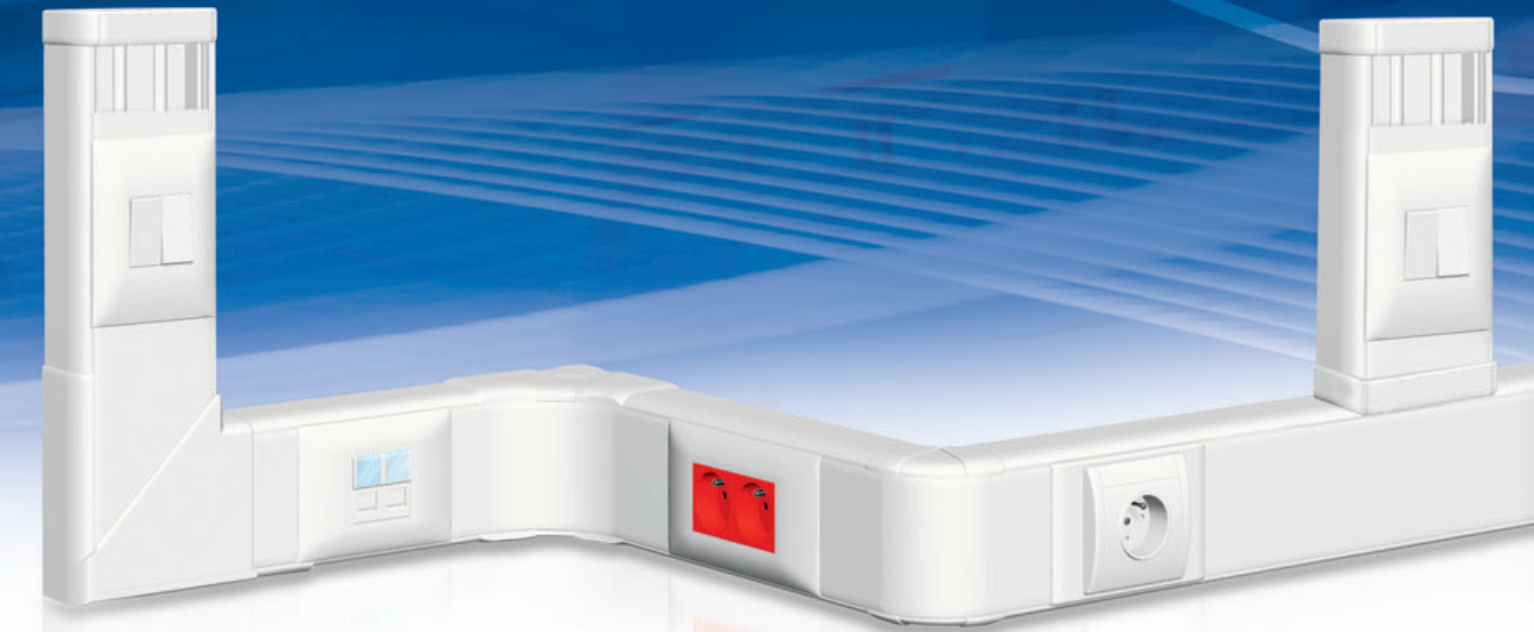

**فهرست
قطعات و
اتصالات
ترانکینگ
PVC البرز**

بدنه ترانکینگ	زاویه تخت	کادر ۴۵ دو مازول (یک خانه)
درب نرم	سه راهی	کادر ۴۵ چهار مازول (دو خانه)
نیمه پارتیشن	قطعه اتصال بدنه	کادر ۴۵ شش مازول (سه خانه)
زاویه داخلی	قطعه اتصال درب	کادر ۴۵ هشت مازول (چهار خانه)
زاویه خارجی	مسدود کننده	

قطعات اتصال

- قطعه اتصال درب:
- بمنظور سهولت و ظرافت در اتصال دو درب نرم به یکدیگر
- قطعه اتصال بدنه:
- جهت سهولت و ظرافت در اتصال دو بدنه به یکدیگر

زاویه داخلی:

- استفاده از دو قطعه اتصال برای داشتن یک زاویه داخلی
- زاویه متغیر داخلی ۸۰ تا ۱۰۰ درجه
- قابلیت پوشاندگی کامل زوایا بدون نیاز به برش درب ترانکینگ
- انتقال آسان کابل ها در زاویه ها
- زیبایی و نصب آسان

پارتیشن:

- جداسازی کابل های مختلف (تلفن، برق، شبکه و ...)
- جداسازی جریان های ولتاژ بالا از ولتاژ پایین
- کم شدن نویز در جریان های عبوری
- شاخه های ۲ متری

درب نرم

- این پوشش انعطاف پذیر، امکان داشتن یک سیستم تکامل یافته و انعطاف پذیر را همراه با زیبایی شناسی متفاوت برای شما فراهم می سازد. ویژگی ها:
- شاخه های استاندارد ۲ متری
- پوشش آسان و کامل (یک تکه) زوایا
- نصب آسان

زاویه خارجی:

- استفاده از دو قطعه اتصال برای داشتن یک زاویه خارجی
- زاویه متغیر خارجی ۶۰ تا ۱۲۰ درجه
- قابلیت پوشاندگی کامل زوایا بدون نیاز به برش درب ترانکینگ
- انتقال آسان کابل ها در زاویه ها
- زیبایی و نصب آسان

مسدود کننده:

- مسدود کننده دو طرف بدنه ترانکینگ
- پوشش انتهایی جهت دیده نشدن برش بدنه
- نصب آسان
- پس از قرار گرفتن درپوش توسط پیچ محکم می شود

زاویه تخت

- استفاده از دو قطعه اتصال برای داشتن یک زاویه تخت
- زاویه تخت خارجی ۹۰ درجه
- انتقال آسان کابل ها در زاویه ها
- زیبایی و نصب آسان

این محصول تخصصی ترین و بهترین راهکار جهت پیاده سازی شبکه های ساختاریافته می باشد که در ذیل به ویژگی های آن خواهیم پرداخت.

**ترانکینگ
PVC البرز**